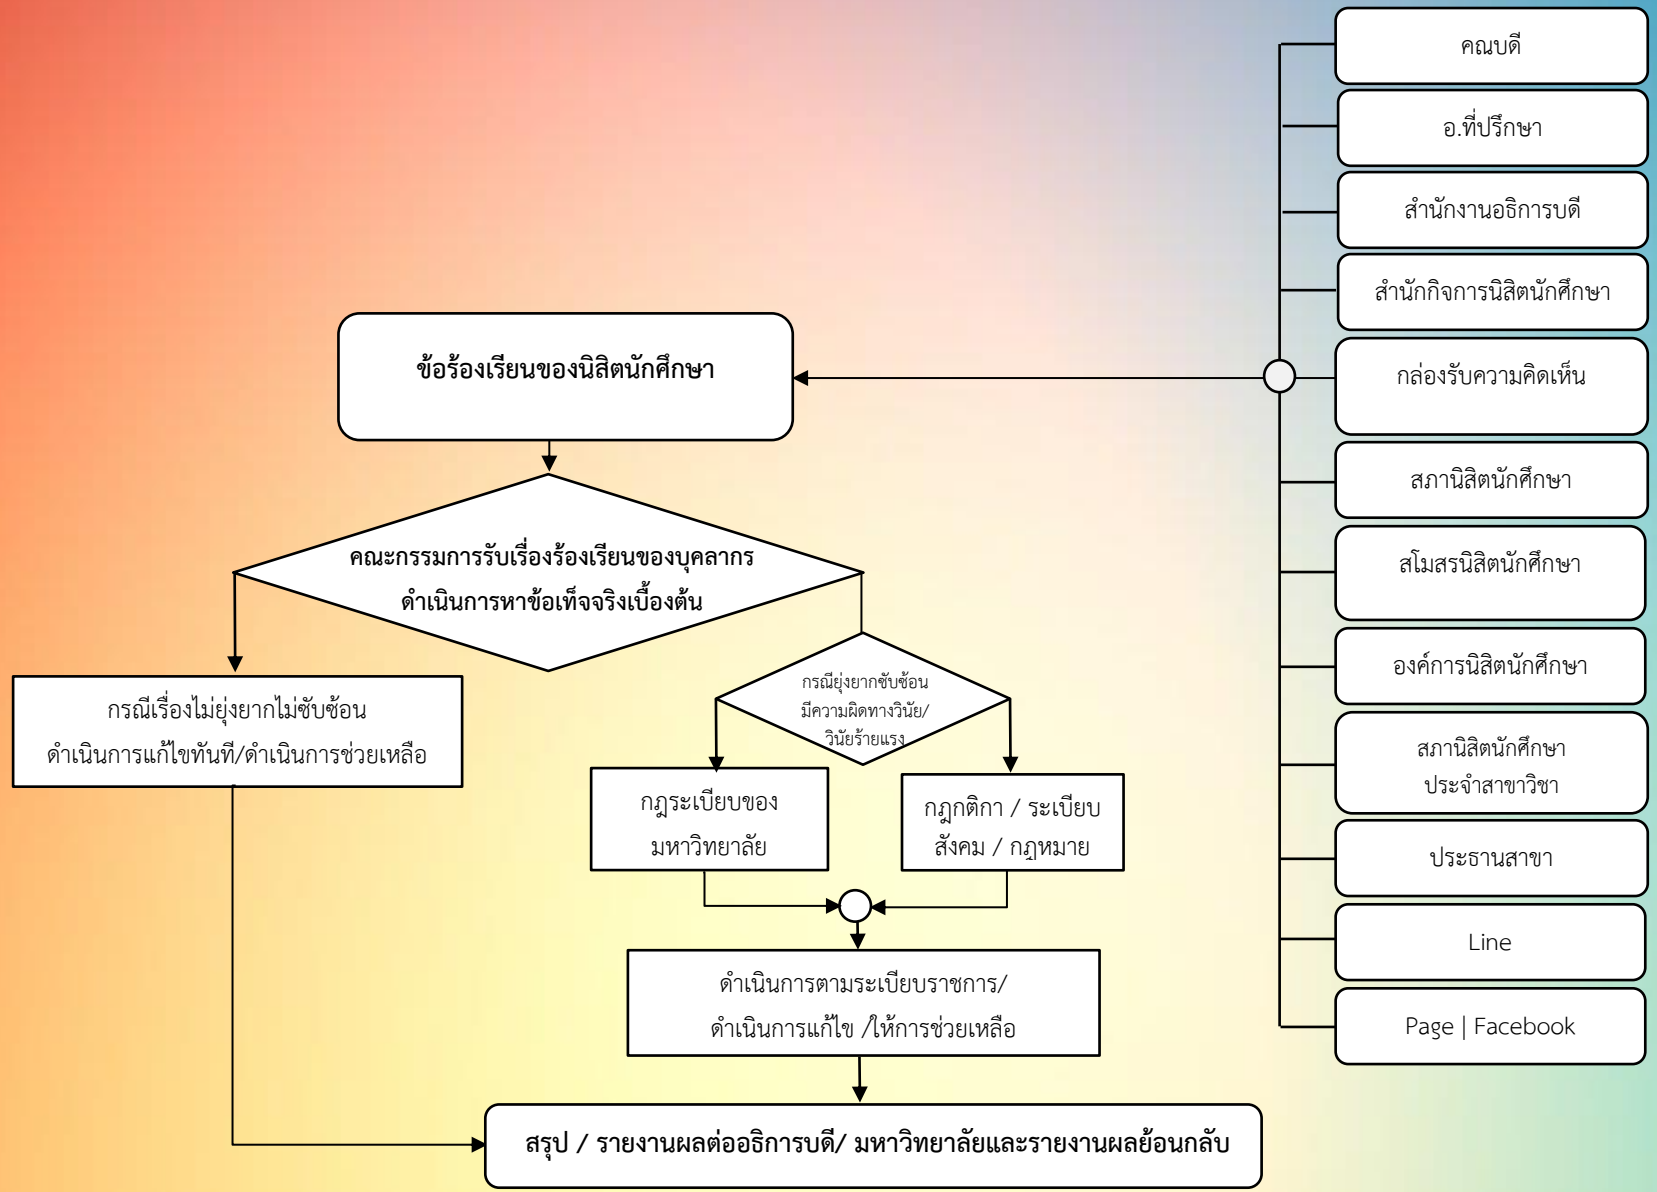

แผนผังการปฏิบัติงานตามข้อร้องเรียนของนิสิตนักศึกษา มหาวิทยาลัยราชภัฏบ้านสมเด็จเจ้าพระยา

- คณบดี
- อ.ที่ปรึกษา
- สำนักงานอธิการบดี
- สำนักกิจการนิสิตนักศึกษา
- กล่องรับความคิดเห็น
- สถานินิสิตนักศึกษา
- สโมสรนิสิตนักศึกษา
- องค์การนิสิตนักศึกษา
- สถานินิสิตศึกษา  
ประจำสาขาวิชา
- ประธานสาขา
- Line
- Page | Facebook